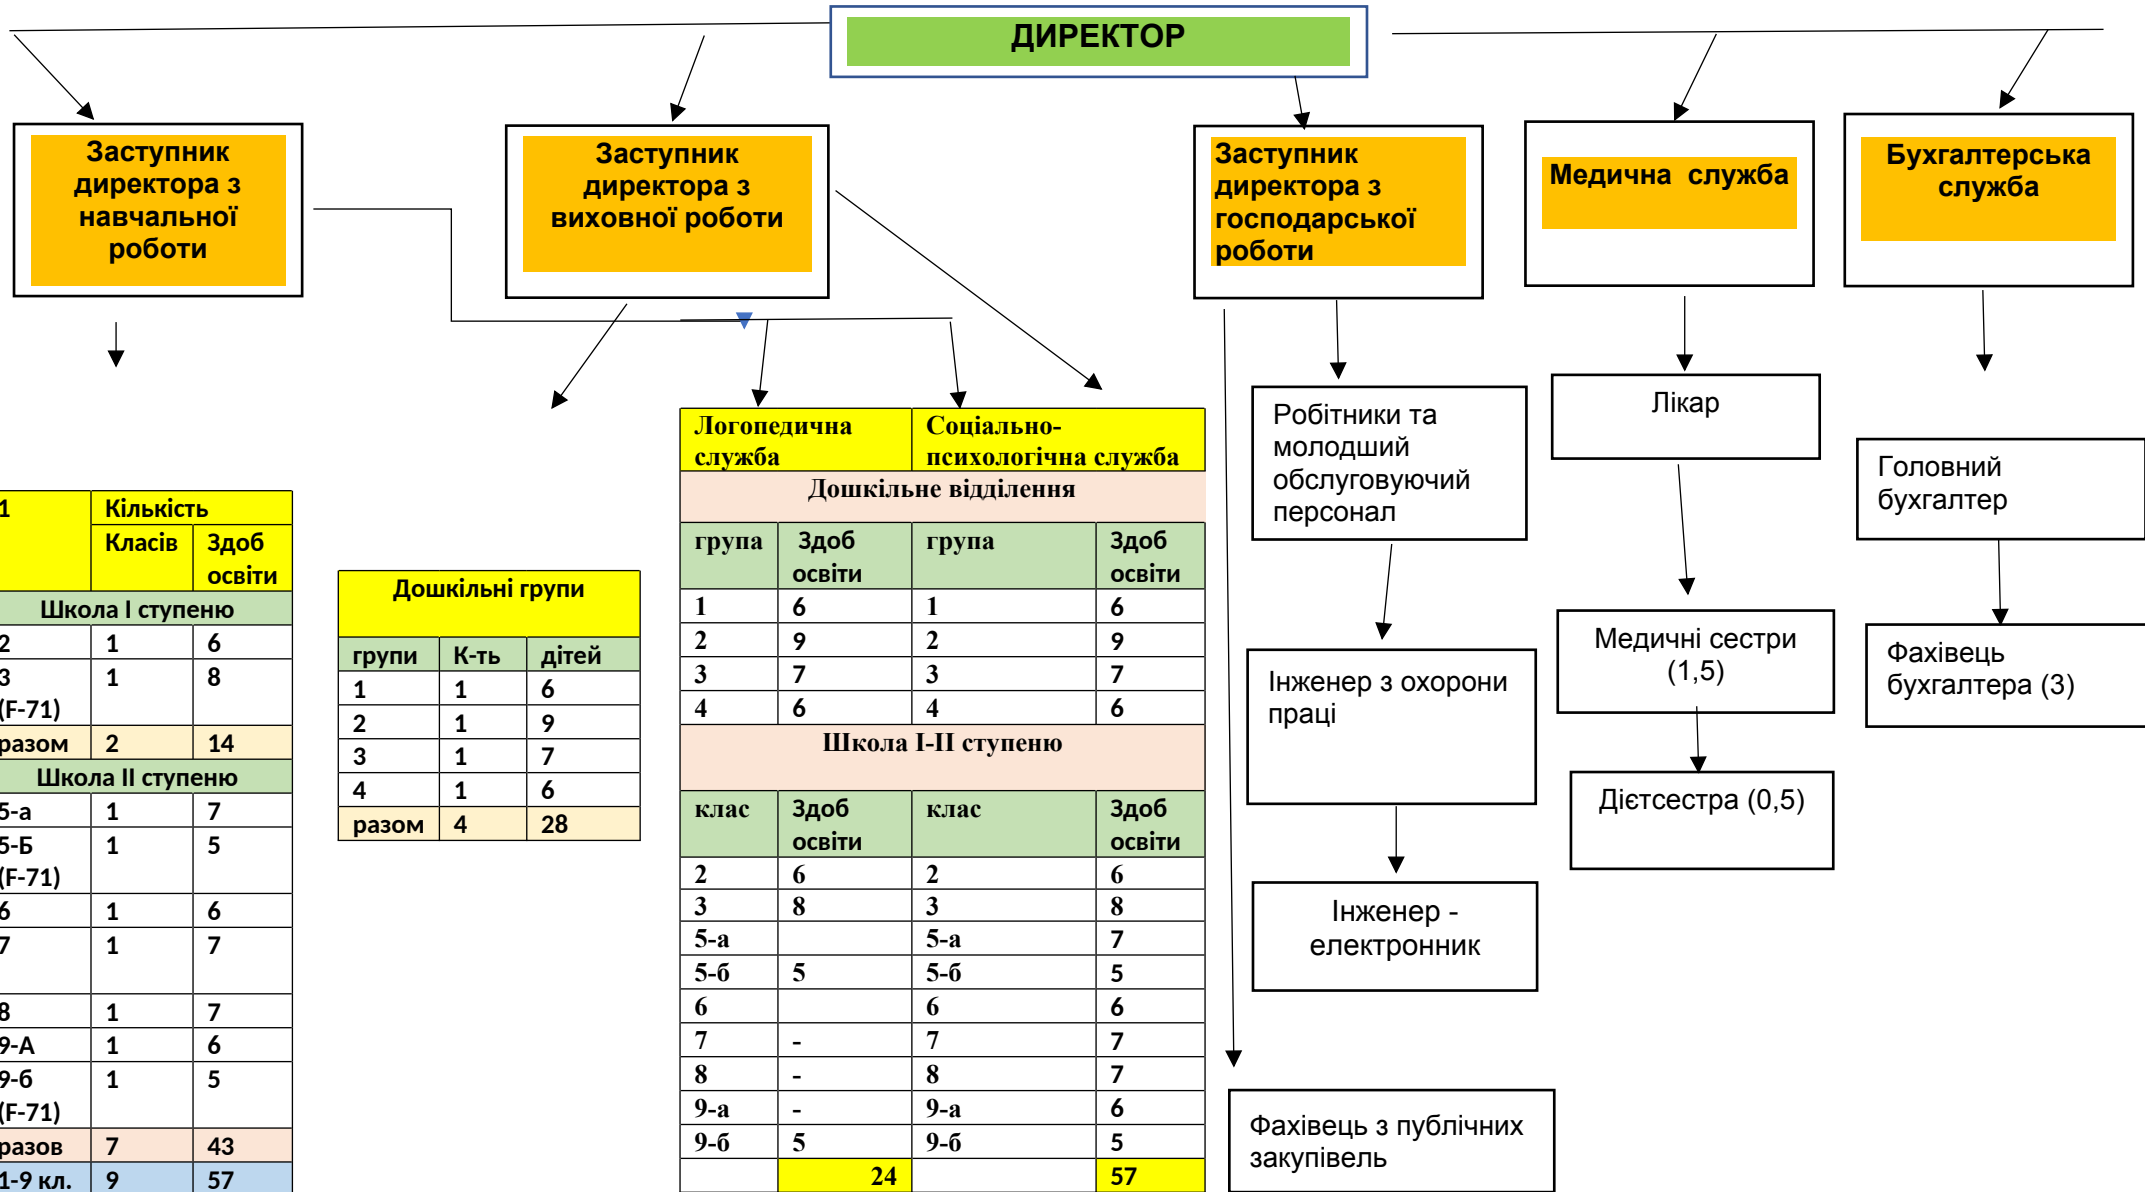

**Структура КЗО «Магдалинівська спеціальна школа» ДОР» 2025/2026 н.р.**

1	Кількість	
	Класів	Здоб освіти
<b>Школа I ступеню</b>		
2	1	6
3 (F-71)	1	8
<b>разом</b>	<b>2</b>	<b>14</b>
<b>Школа II ступеню</b>		
5-а	1	7
5-Б (F-71)	1	5
6	1	6
8	1	7
9-А	1	6
9-б (F-71)	1	5
<b>разом</b>	<b>7</b>	<b>43</b>
<b>1-9 кл.</b>	<b>9</b>	<b>57</b>

Дошкільні групи		
групи	К-ть	дітей
1	1	6
2	1	9
3	1	7
4	1	6
<b>разом</b>	<b>4</b>	<b>28</b>

Логопедична служба		Соціально-психологічна служба	
Дошкільне відділення			
група	Здоб освіти	група	Здоб освіти
1	6	1	6
2	9	2	9
3	7	3	7
4	6	4	6
Школа I-II ступеню			
клас	Здоб освіти	клас	Здоб освіти
2	6	2	6
3	8	3	8
5-а		5-а	7
5-б	5	5-б	5
6		6	6
7	-	7	7
8	-	8	7
9-а	-	9-а	6
9-б	5	9-б	5
	<b>24</b>		<b>57</b>